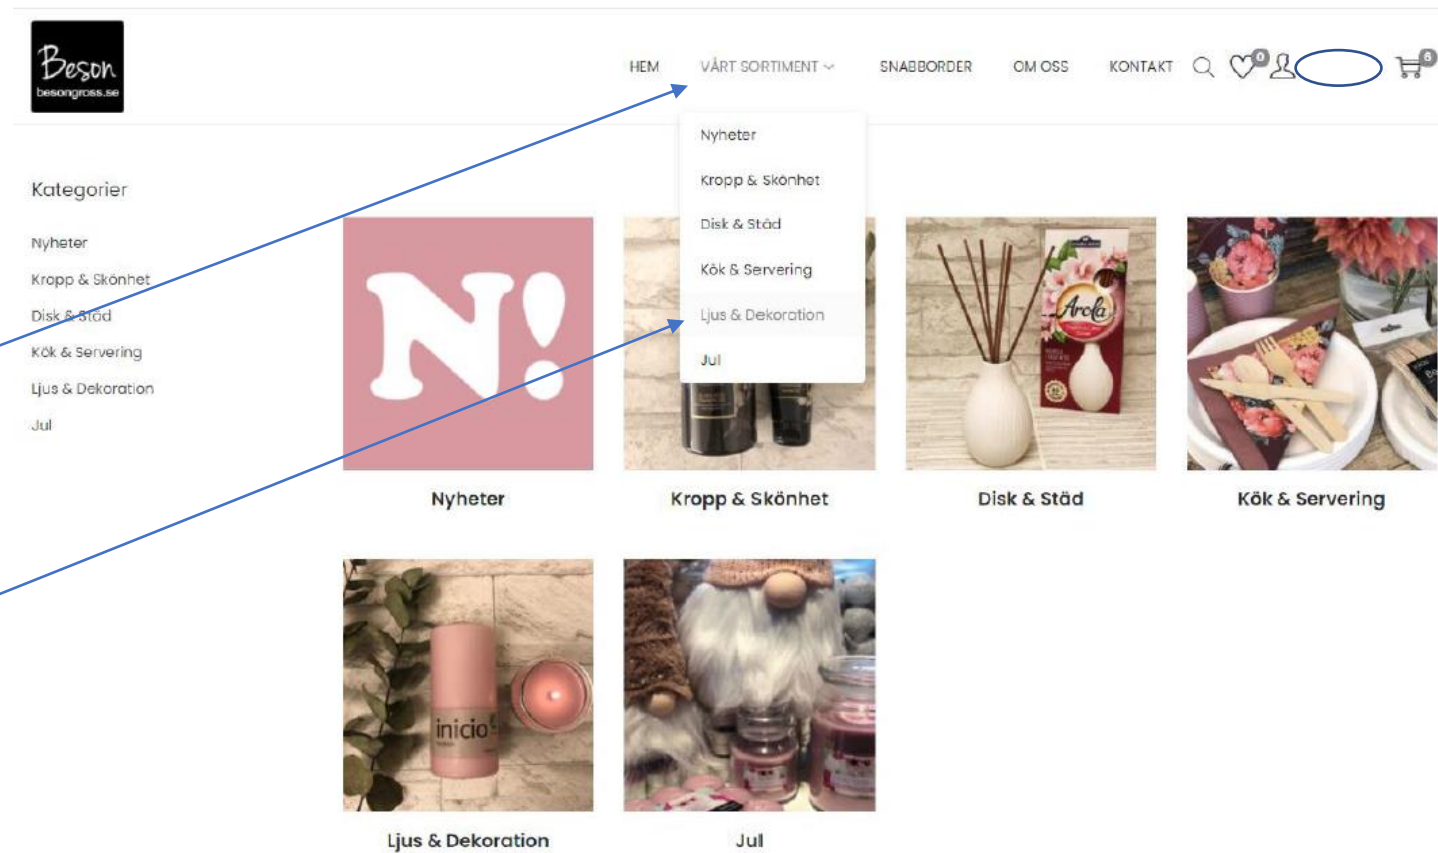

Blue arrows point from the text in the list on the left to the corresponding input fields in the login form. The zoomed-in view also shows the Beson logo and some introductory text in Swedish, including "Välkommen till Besons Webshop." and "Är du befintlig kund hos oss kan du numer välja att logga in med ditt kundnummer eller med din personliga e-postadress."

Veiledning e-handel Beson

5. Når du har logget deg inn med «Kundnummer» og «Løsenord», kommer du til denne siden der du kan legge en ordre.

The screenshot shows the Beson website interface. At the top left is the Beson logo with the URL besongross.se. The top navigation bar includes links for HEM, VÅRT SORTIMENT (with a dropdown arrow), SNABBORDER, OM OSS, and KONTAKT. There are also icons for search, a heart, a person, a blue oval, and a shopping cart. On the left side, there is a 'Kategorier' (Categories) menu with the following items: Nyheter, Kropp & Skönhet, Disk & Städ, Kök & Servering, Ljus & Dekoration, and Jul. The main content area features six product category tiles arranged in a 2x3 grid. Each tile consists of a representative image and a caption below it: 'Nyheter' (a pink square with a white 'N!'), 'Kropp & Skönhet' (a black perfume bottle), 'Disk & Städ' (a white ceramic vase with reeds and a box of Arofa), 'Kök & Servering' (a white plate with colorful food), 'Ljus & Dekoration' (a pink candle in a glass holder), and 'Jul' (a Christmas decoration featuring a white beard and a red hat).

Veiledning e-handel Beson

6. Trykk på «Vårt Sortiment» og du får opp denne menyen der du kan velge mellom flere kategorier. Trykk f.eks på kategorien «Ljus&Dekoration».

Veiledning e-handel Beson

- La oss si at du ønsker å bestille art 30842, Auro Premium Diffusers No1 80ml.
Trykk på pris-feltet for å bestille 1krt.
Når du har plukket ut de artiklene du ønsker å bestille, kan du trykke på «Handlekurven» og legge til kartonger.